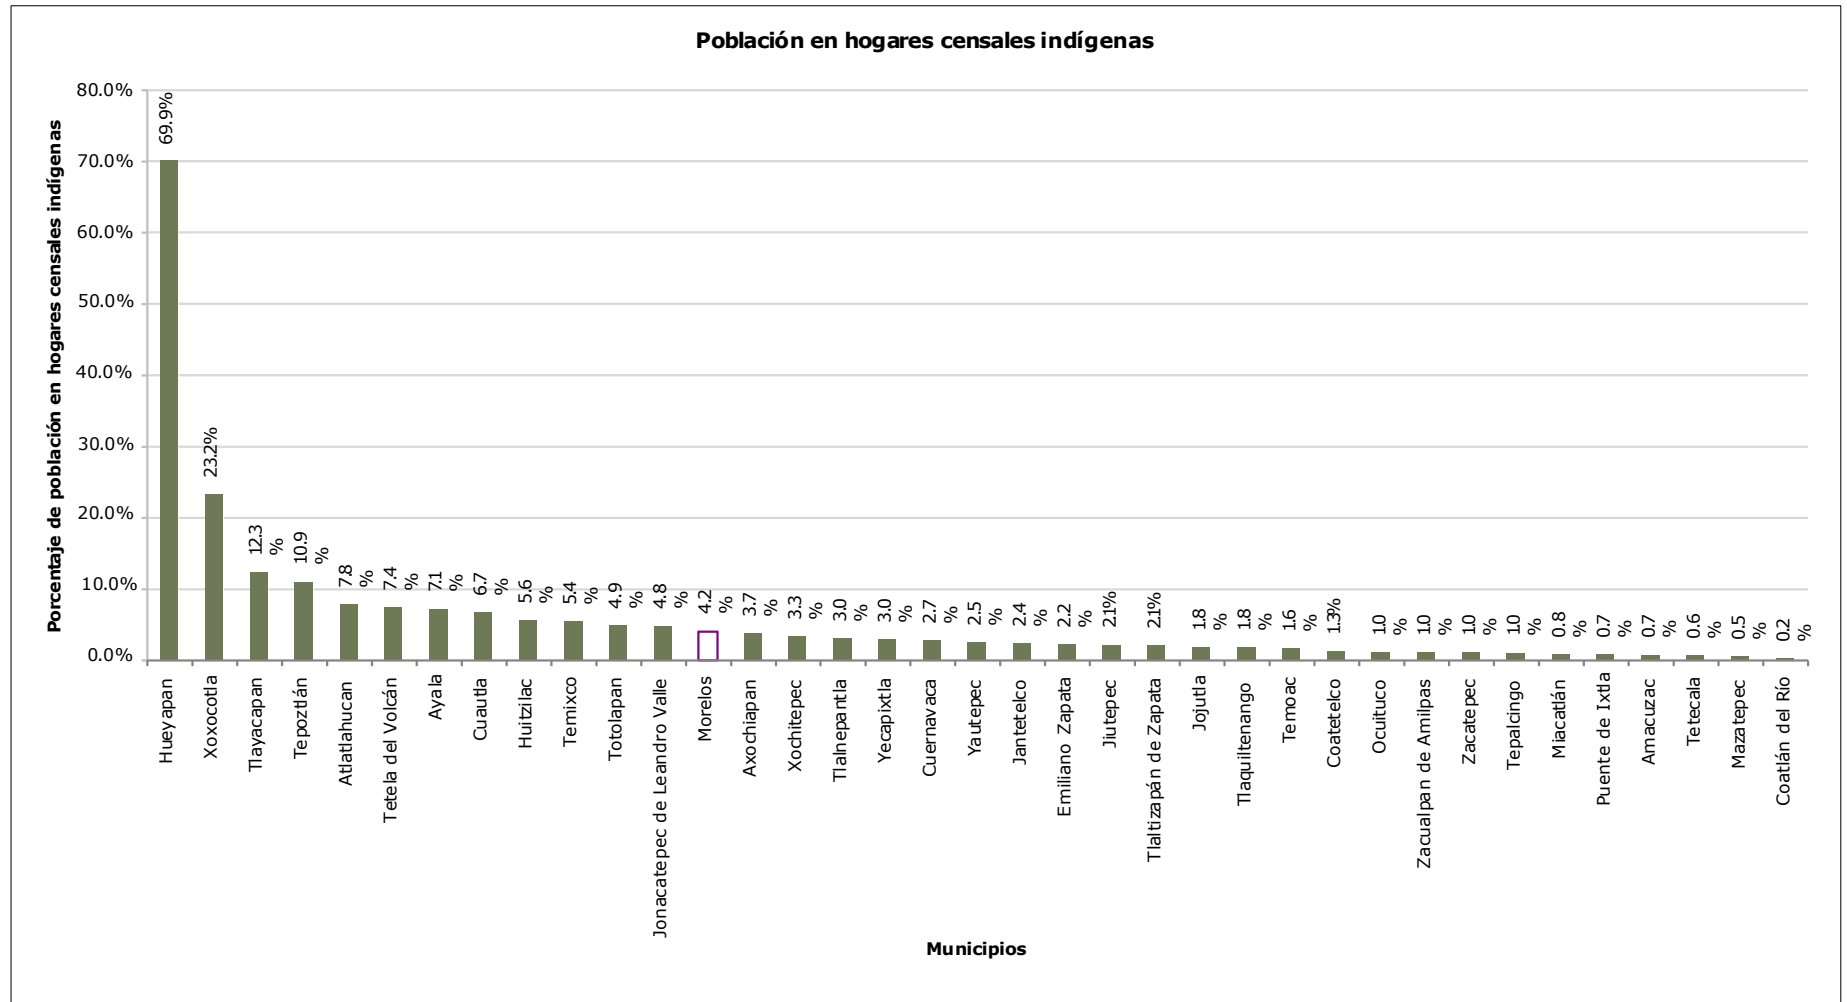

Fuente: Estimación de población generada a partir de la población total del estado de Morelos de las estimaciones de la DGIS (disponible en: <https://sinba.salud.gob.mx/cuboPOBLACION/proyeccionesPoblacionDerechohabienda>) y la estimación de la población de municipios del estado de Morelos generada por el Departamento de Programación de la Subdirección de Planeación y Desarrollo.